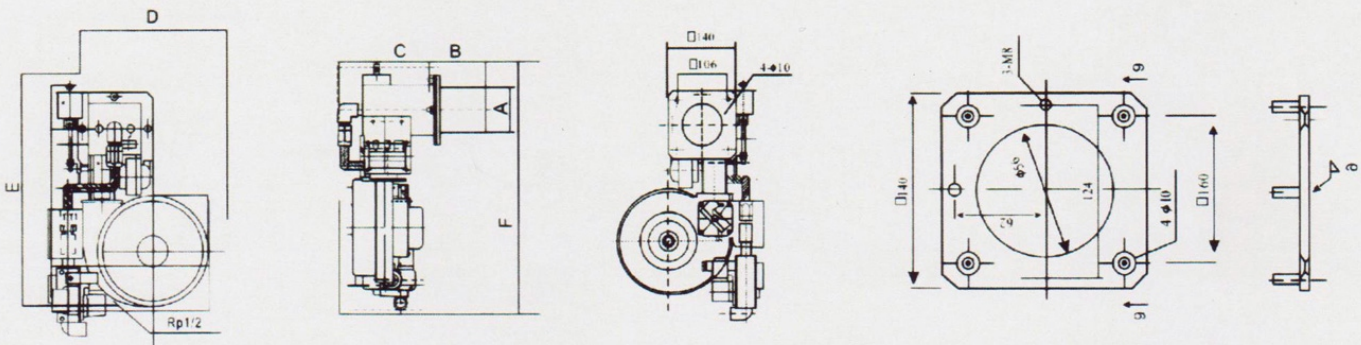

Olympia Gas Burner

KSY Series

MODEL	OUTPUT KCAL/HR	OUTPUT KW	CONTROL	MOTOR WATT / PHASE
KSY - 1.6	25000	30	ON - OFF	40 / 1Ø
KSY - 2.3	35000	41	ON - OFF	80 / 1Ø

Model	A	B	C	D	E	F
KSY1.6	φ 89.1	100	236	288	415	345
KSY2.3	φ 89.1	100	236	288	415	345