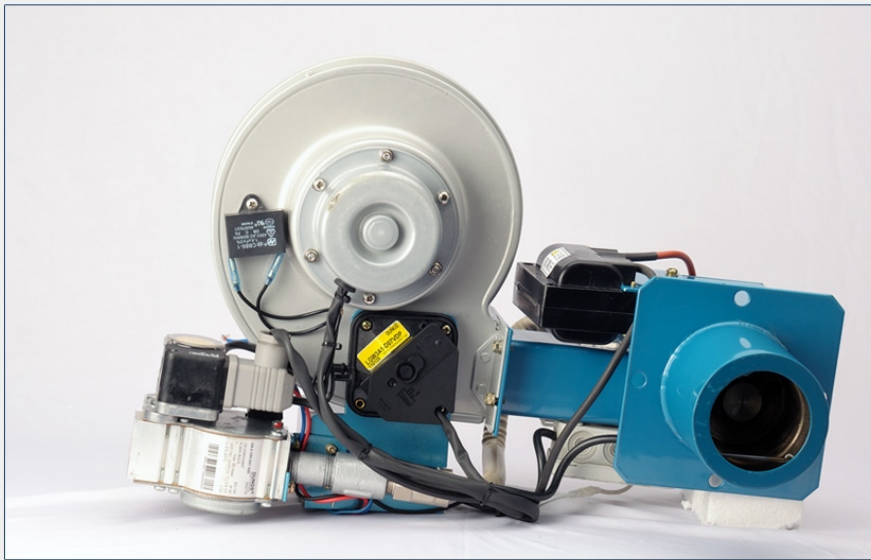

Olympia Gas Burner

KSY Series

MODEL	OUTPUT KCAL/HR	OUTPUT KW	CONTROL	MOTOR WATT / PHASE
KSY - 1.6	25000	30	ON - OFF	40 / 1Ø
KSY - 2.3	35000	41	ON - OFF	80 / 1Ø

Model	A	B	C	D	E	F
KSY1.6	φ 89.1	100	236	288	415	345
KSY2.3	φ 89.1	100	236	288	415	345